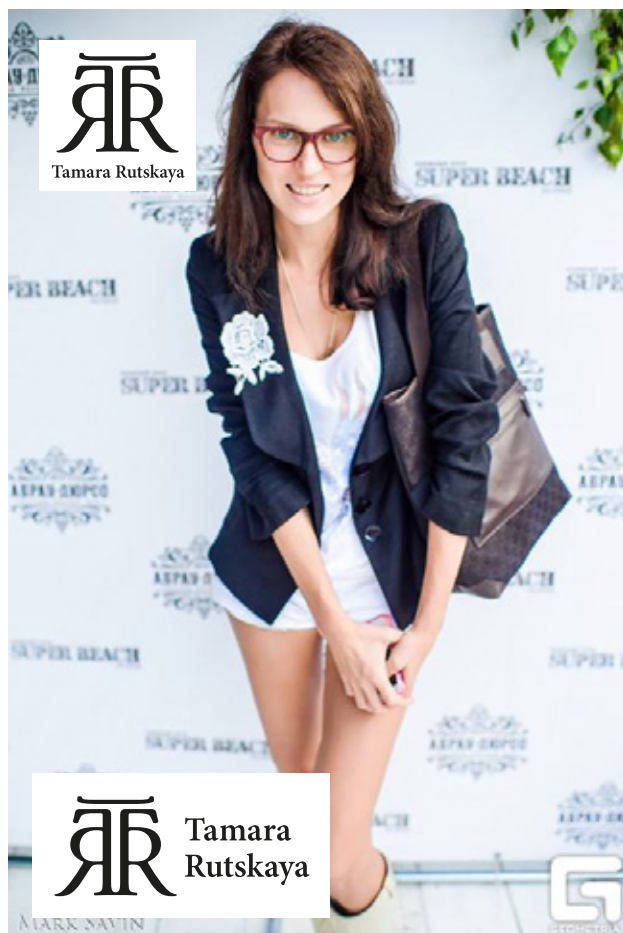

TR

Tamara Rutskaya

TR

Tamara Rutskaya