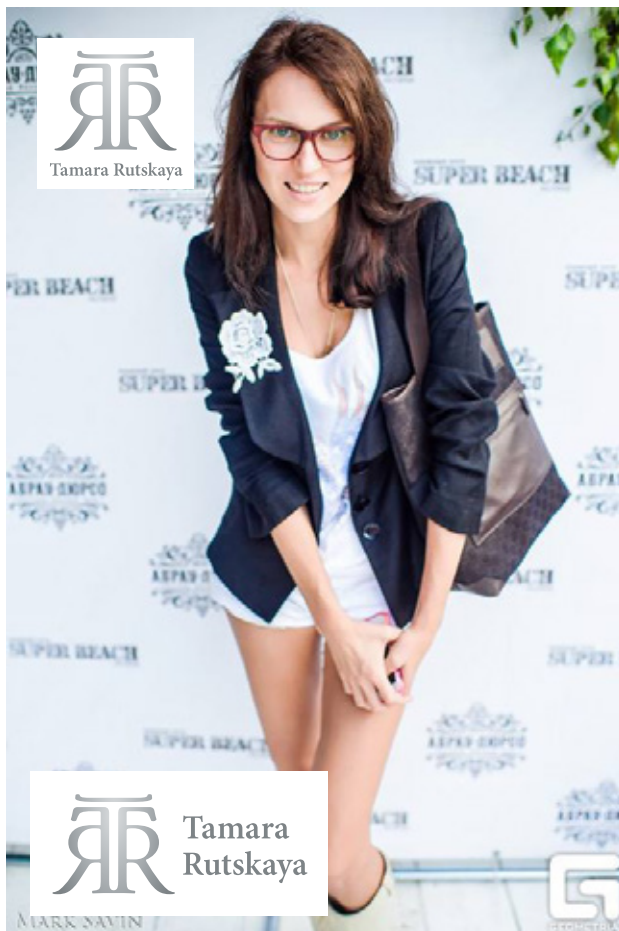

Минимальный размер

Применение логотипа

НА СВЕТЛОМ
ФОНЕ

НА СЛОЖНОМ ФОНЕ

НА ТЕМНОМ ФОНЕ

Упрощенный ЛОГОТИП

Tamara Rutskaya

файл: tr_logo_01_1color_vertical.eps